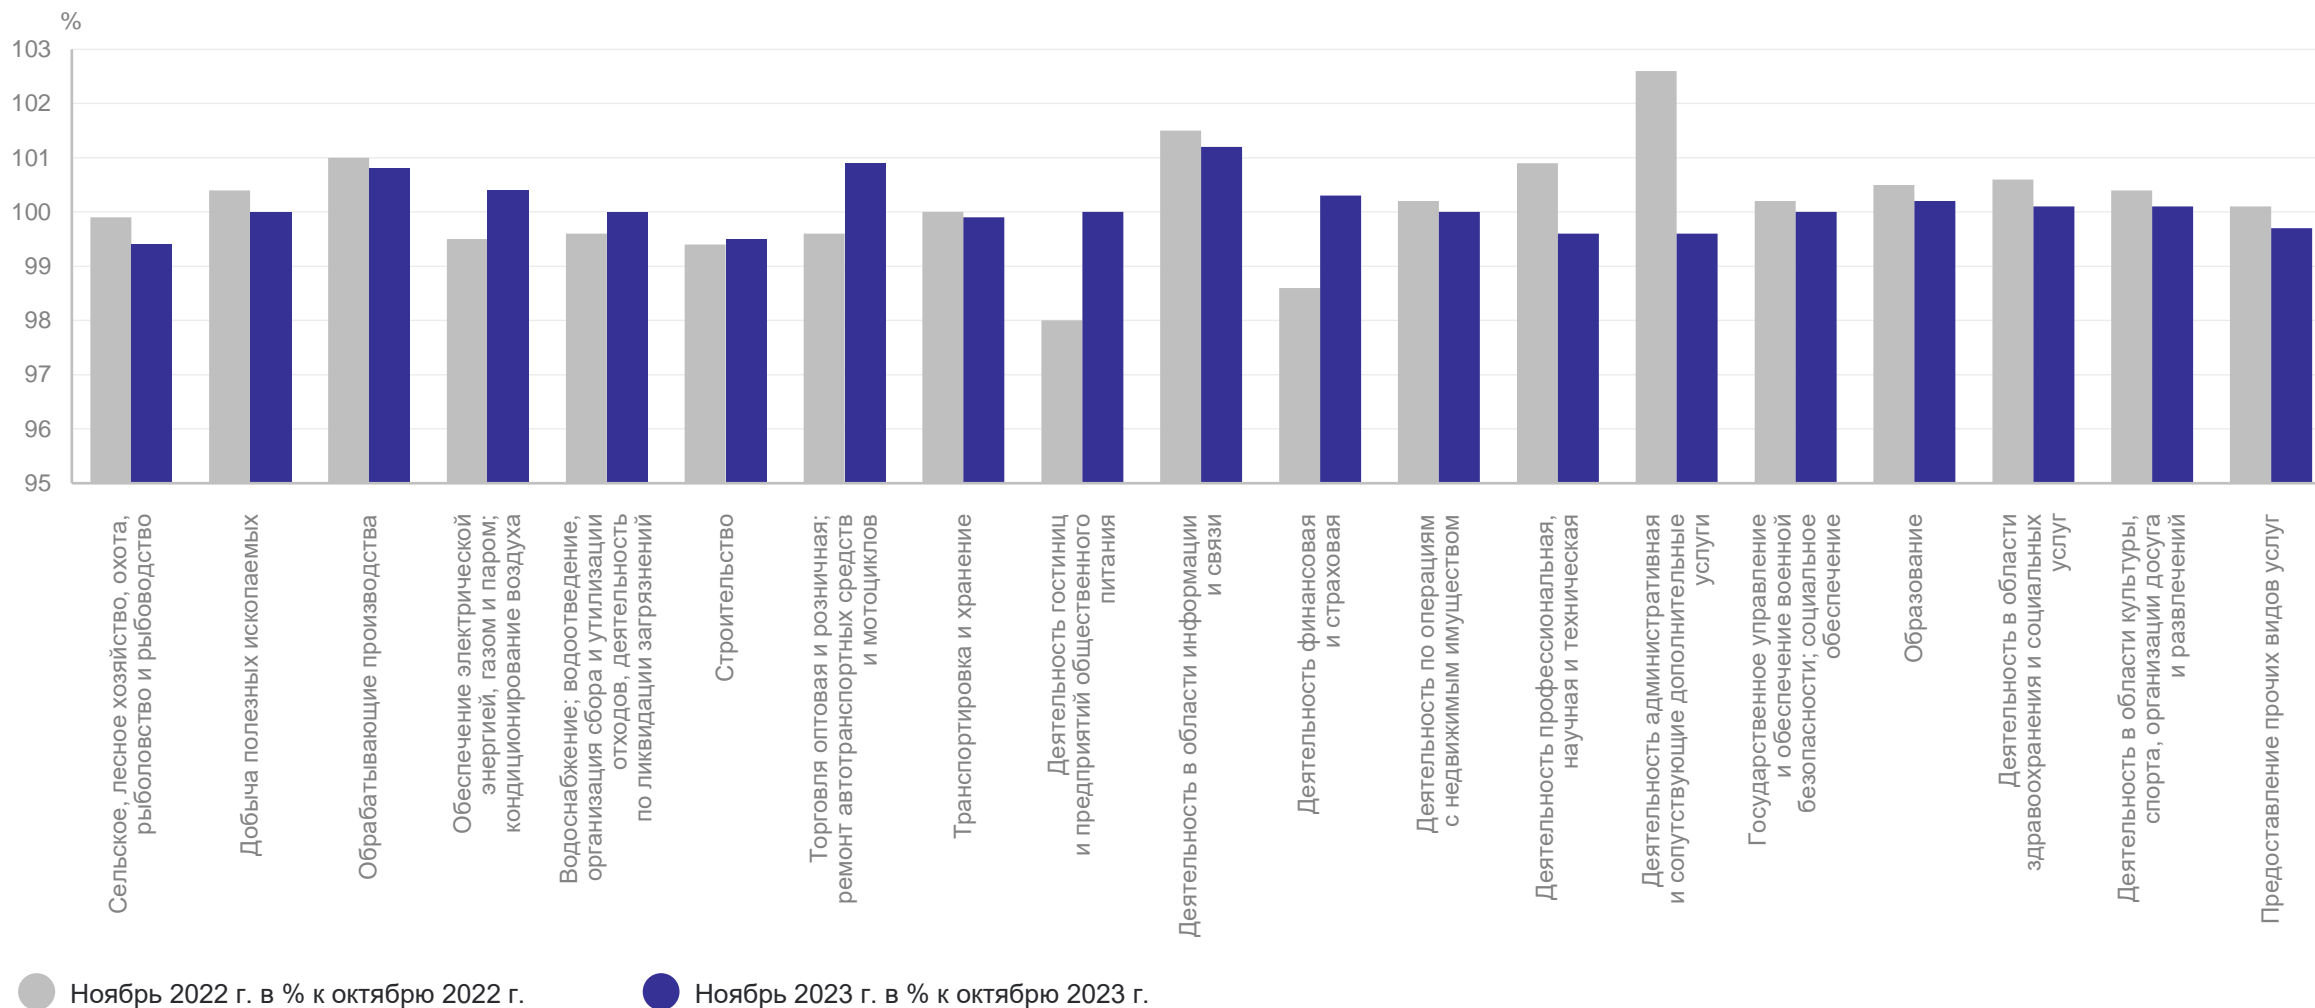

СРЕДНЕСПИСОЧНАЯ ЧИСЛЕННОСТЬ РАБОТНИКОВ ОРГАНИЗАЦИЙ

ноябрь 2023 г. в % к октябрю 2023 г.

МОССТАТ