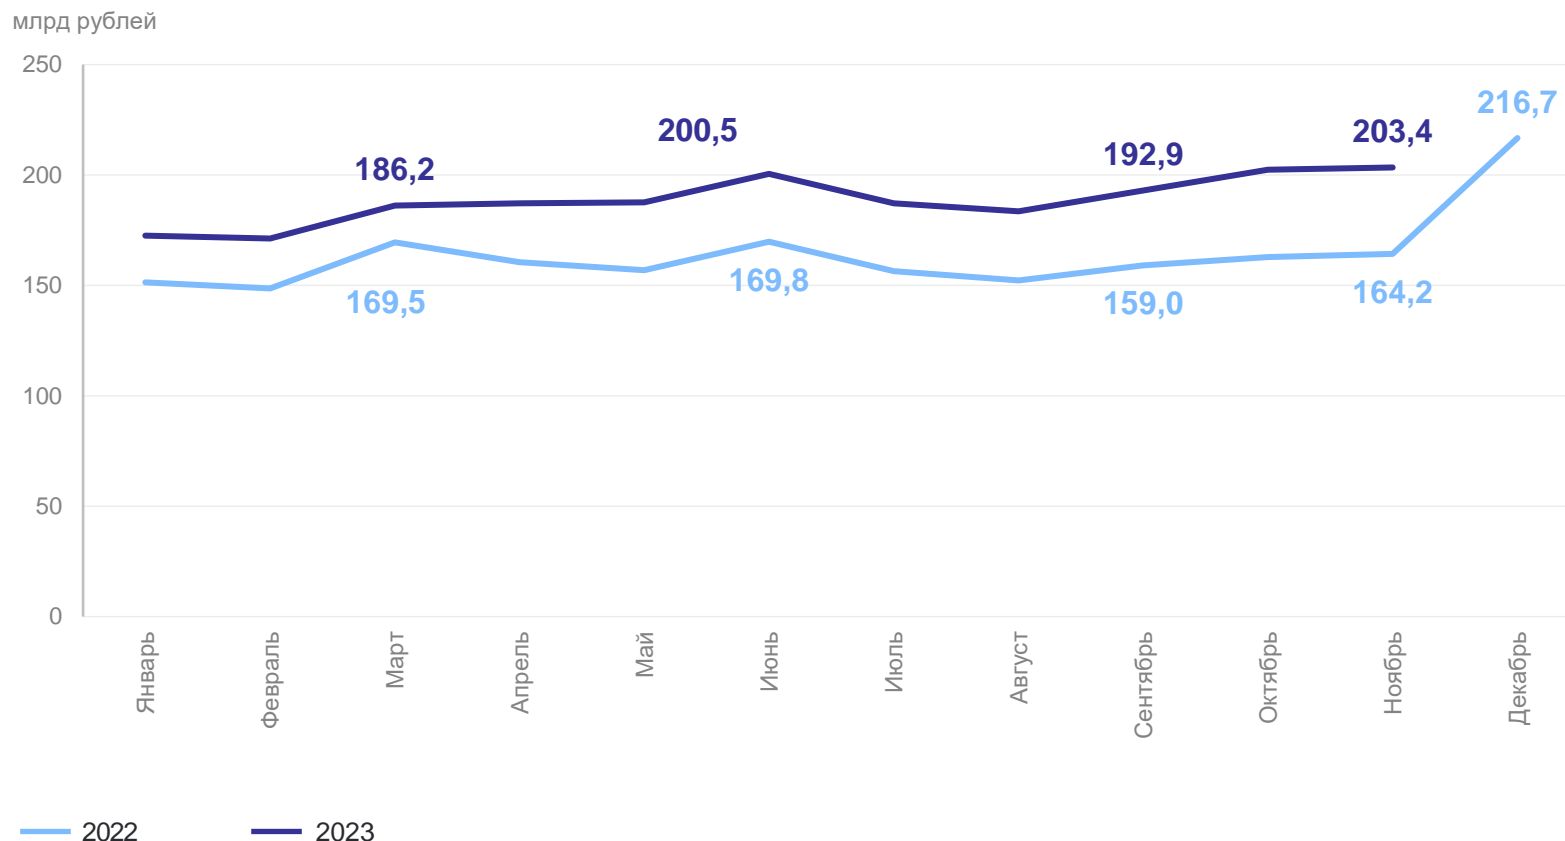

# ФОНД НАЧИСЛЕННОЙ ЗАРАБОТНОЙ ПЛАТЫ РАБОТНИКОВ ОРГАНИЗАЦИЙ

МОССТАТ

ноябрь 2023 г.

Всего

**203,4** млрд рублей

изменение  
к октябрю 2023 г.

↑ **0,5%**

изменение  
к ноябрю 2022 г.

↑ **20,4%**