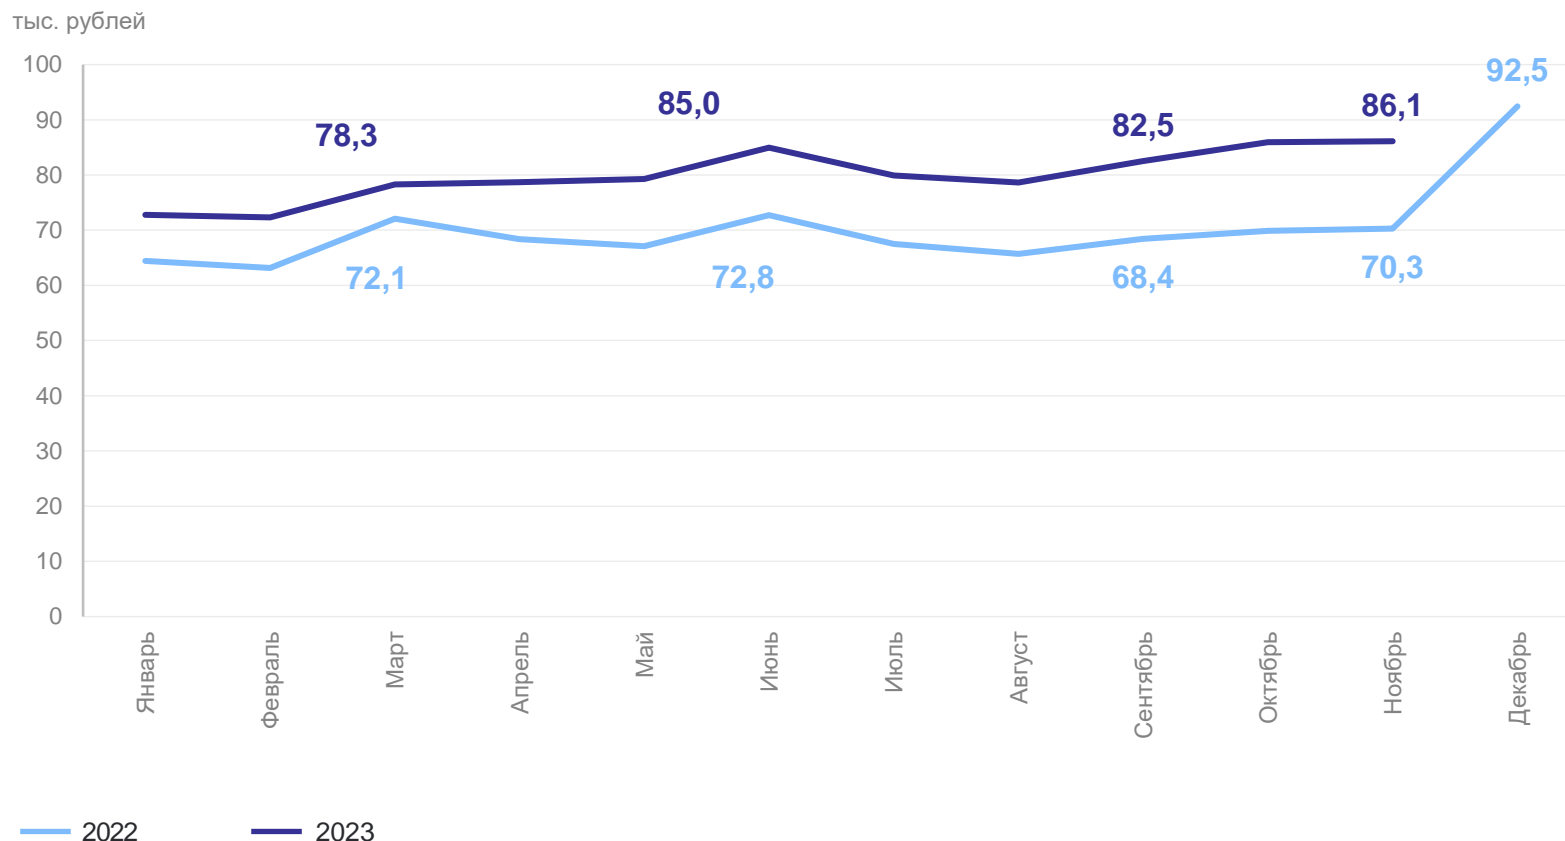

# СРЕДНЕМЕСЯЧНАЯ НАЧИСЛЕННАЯ ЗАРАБОТНАЯ ПЛАТА РАБОТНИКОВ ОРГАНИЗАЦИЙ

МОССТАТ

ноябрь 2023 г.

Всего

**86,1** тыс. рублей

изменение  
к октябрю 2023 г.

↑ **0,2%**

изменение  
к ноябрю 2022 г.

↑ **19,1%**