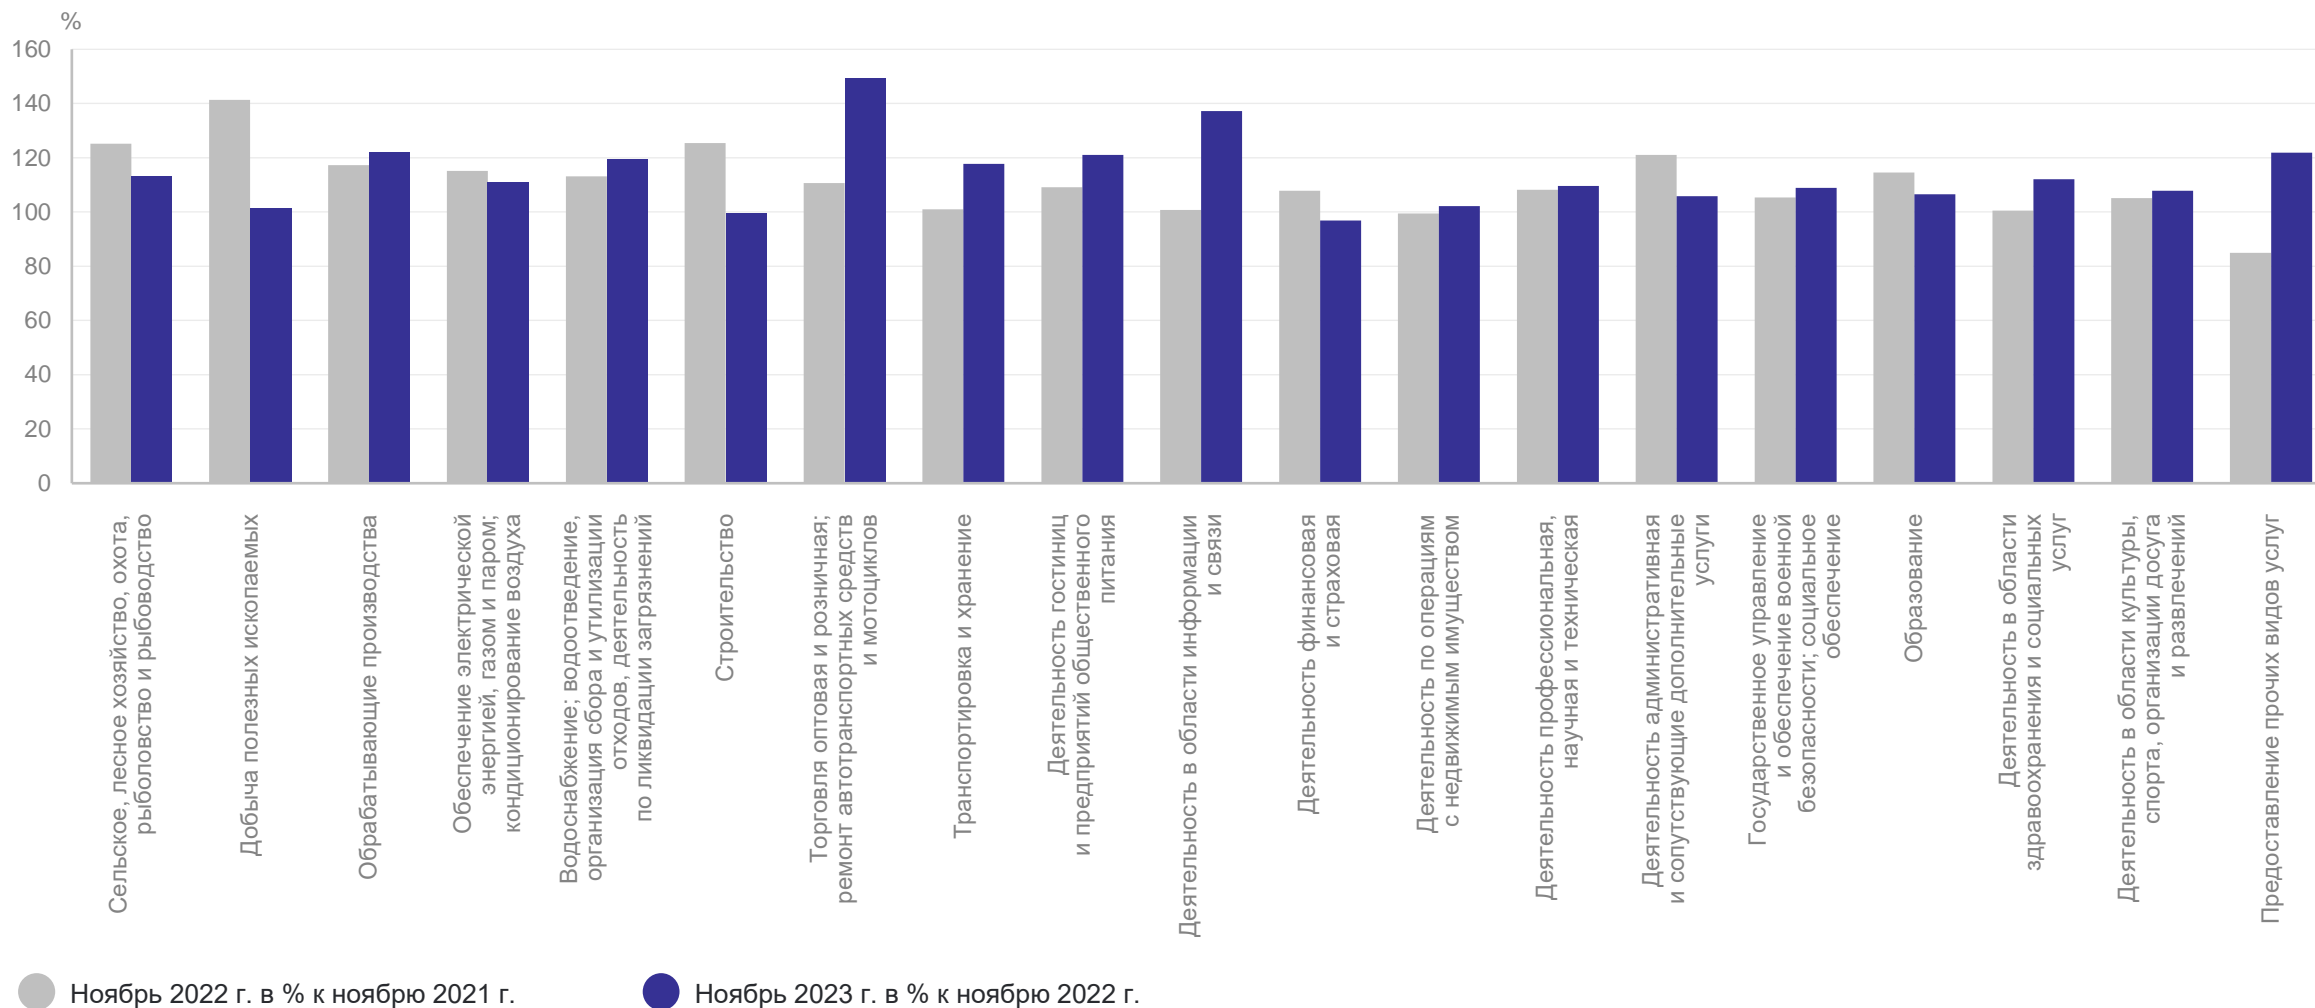

ФОНД НАЧИСЛЕННОЙ ЗАРАБОТНОЙ ПЛАТЫ РАБОТНИКОВ ОРГАНИЗАЦИЙ

ноябрь 2023 г. в % к ноябрю 2022 г.

МОССТАТ