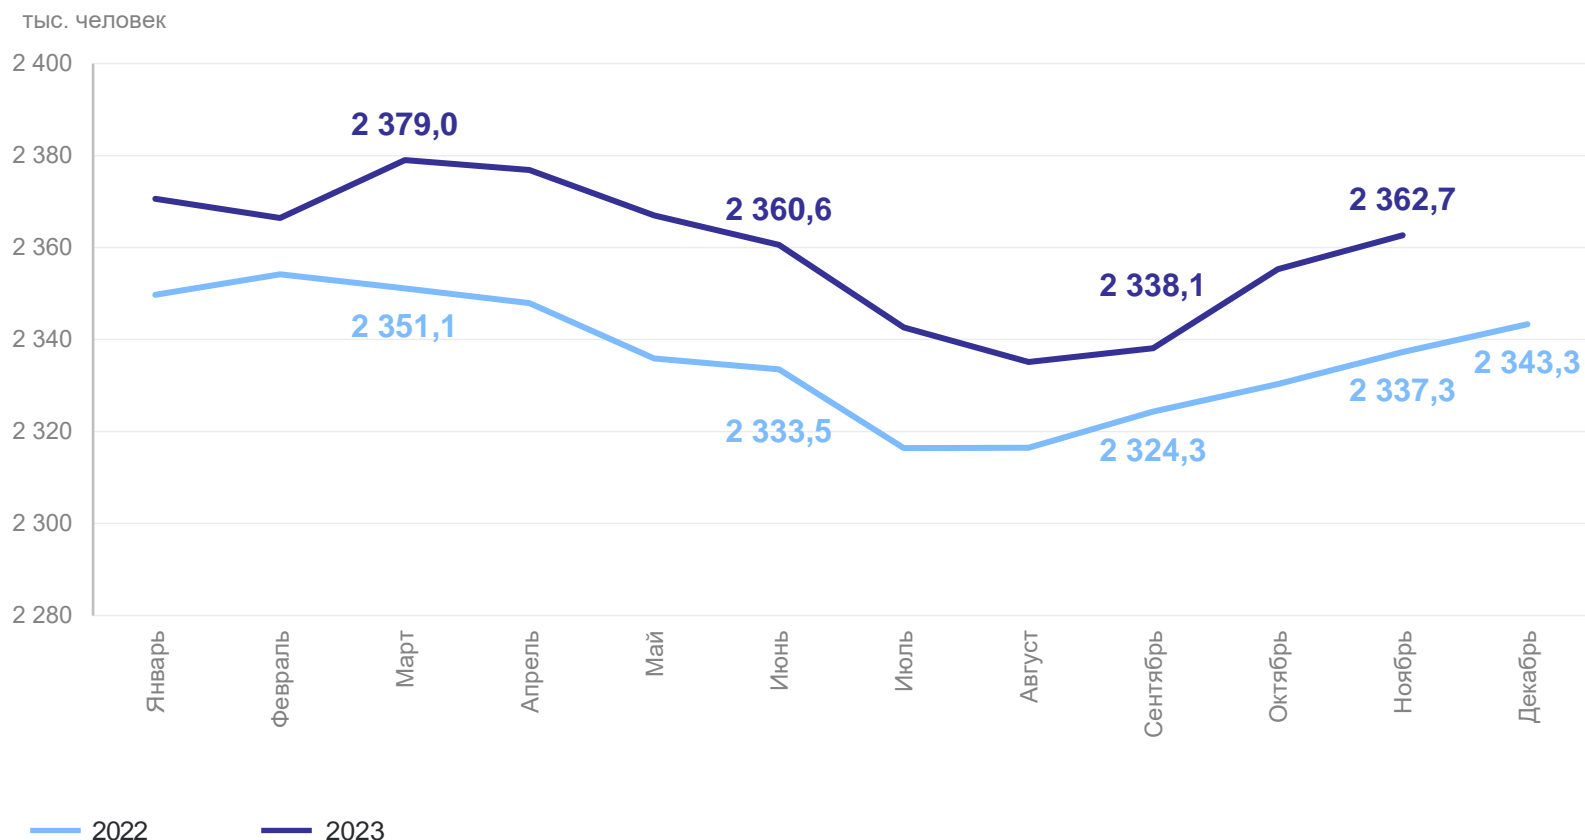

# СРЕДНЕСПИСОЧНАЯ ЧИСЛЕННОСТЬ РАБОТНИКОВ ОРГАНИЗАЦИЙ

МОССТАТ

ноябрь 2023 г.

**2 362,7** тыс. человек

изменение  
к октябрю 2023 г.

↑ **0,3%**

изменение  
к ноябрю 2022 г.

↓ **1,0%**